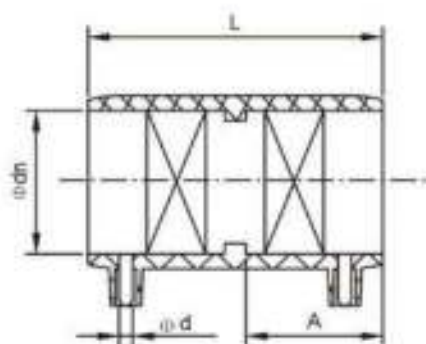

### МУФТА ЭЛЕКТРОСВАРНАЯ

dn	L (mm)	A (mm)	d (mm)
20	85	40	4,7
25	90	43	4,7
32	90	44	4,7
40	95	45	4,7
50	105	50	4,7
63	110	50	4,7
75	135	65	4,7
90	130	63	4,7
110	150	70	4,7
125	165	80	4,7
140	170	80	4,7
160	180	85	4,7
180	208	100	4,7
200	208	100	4,7
225	220	105	4,7
250	215	105	4,7
315	225	110	4,7
355	265	130	4,7
400	310	150	4,7
450	320	155	4,7
500	370	180	4,7
560	380	185	4,7
630	420	205	4,7
710	475	232	4,7
800	520	255	4,7
900	550	270	4,7
1000	600	295	4,7
1200	650	320	4,7
1400	550	270	4,7
1600	575	282	4,7